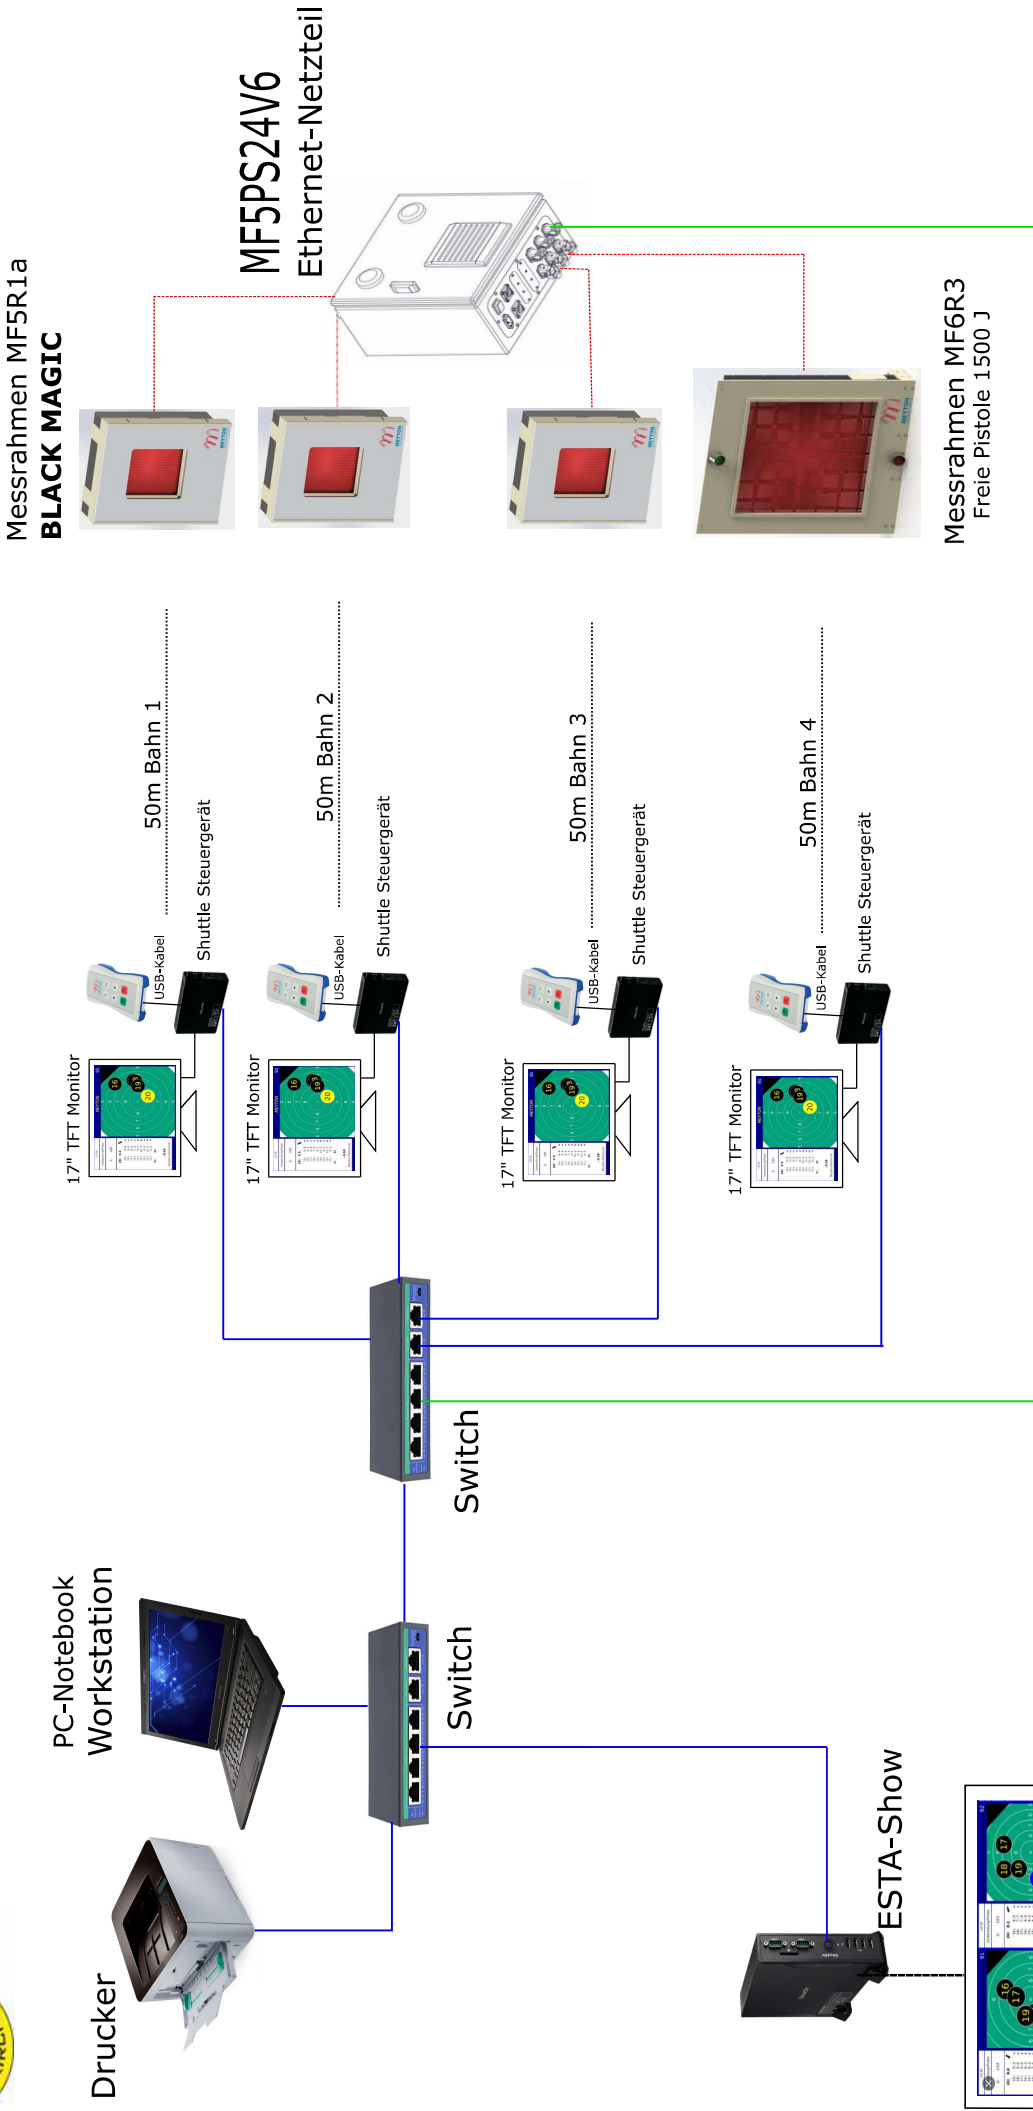

# MEYTON ESTA-Control

Messrahmen MF5R1a  
**BLACK MAGIC**

**MF5PS24V6**  
Ethernet-Netzteil

Messrahmen MF6R3  
Freie Pistole 1500 J

50m Bahn 1 ..... Shuttle Steuergerät  
50m Bahn 2 ..... Shuttle Steuergerät  
50m Bahn 3 ..... Shuttle Steuergerät  
50m Bahn 4 ..... Shuttle Steuergerät

PC-Notebook  
Workstation

Drucker

Switch

Switch

ESTA-Show

- ..... Verbindung MF6RX/MF5R1BM C146
- Datenkabel Cat7 für Außen-Erdkabel
- Patchkabel Cat6
- HDMI-Kabel

Monitor-Gesamtanzeige  
Fernseher Aufenthaltsraum

Bezeichnung	Umbau KK-Schießstände 50m Keller
Objekt	Vereinigte Sportschützen Neuenkirchen e.V.
Zeichner	Jörg Dierker
Datum	05.01.2021
Änderung	